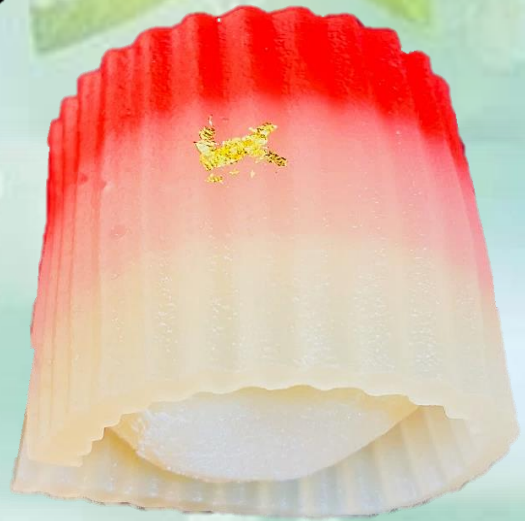

毎日菓子

泉月

夏への誘い

向夏への
キラキラ耀く
陽射しを
感じながら
旬菓を
お楽しみください

煉切製
あやめ草(小豆こし餡入)

求肥製
カーネーション(白餡入)

煉切製
富貴草(小豆こし餡入)

きんとん製
岩根つつじ(白餡入)

泉月

夏への誘い

キラキラ耀く

向夏への陽射しを

感じながら

旬菓をお楽しみ

ください

煉切製
あやめ草(小豆こし餡入)